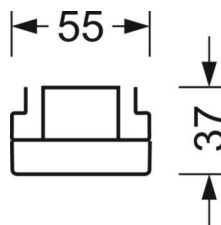

Оптика

Оснастка	LED, цветопередача/оттенок света CRI ≥ 80 / 4000K
Допуск для координаты цветности (MacAdam)	3SDCM
Фотобиологическая безопасность (светильник)	RG1
Номинальный световой поток	9272lm
Срок службы LED	50000h L80/B10 (Tq 35°C)
светоотдача светильников	176lm/W
Угол излучения	40° (C0) / 85° (C90)
UGR поп./вдоль	20.3 / 22.3

DEEP-LINK

<https://www.regiolux.de/ru/article/18624306600>

Ссылка	LED 9000lm 840
ηLB	100 %
Φ ↓/↑	99 % / 1 %
UGR поп./вдоль	20.3 / 22.3

Механика

цвет корпуса	белый стандартный для электротехники RAL 9016
размеры (LxWxH/DxH)	1531mm x 55mm x 37mm
вес (нетто)	1.9kg
Вид монтажа	сборка трековых систем

размеры

L	1531 mm	Длина
В	55 mm	Ширина
н	37 mm	Высота