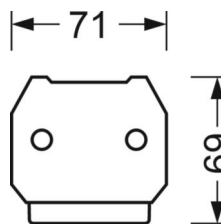

DEEP-LINK

<https://www.regiolux.de/ru/article/18624306600>

Ссылка	LED 9000lm 840
ηLB	100 %
Φ ↓/↑	99 % / 1 %
UGR поп./вдоль	20.3 / 22.3

Механика

цвет корпуса	белый стандартный для электротехники RAL 9016
размеры (LxWxH/DxH)	1531mm x 55mm x 37mm
вес (нетто)	1.9kg
Вид монтажа	сборка трековых систем

размеры

L	1531 mm	Длина
В	55 mm	Ширина
н	37 mm	Высота